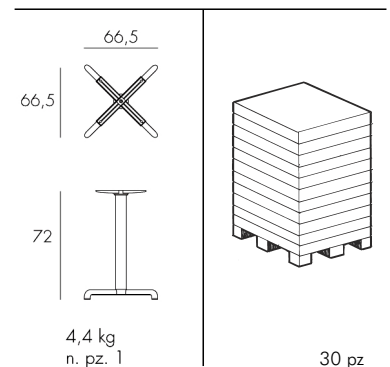

Base Calice ALU

design Raffaello Galiotto

YOUR OUTDOOR LIVING

Ref. 526

tested by:

Basamento per tavolo in alluminio verniciato a polveri poliestere, con piedini regolabili. BASE CALICE adatta per piani della misura massima di $\varnothing$ 80 - 80x80 cm.

Table base in polyester powder coated aluminium with adjustable leg levelers. BASE CALICE, to be used with tops maximum: $\varnothing$ 80 - 80x80 cm.

Piédement central pour table en aluminium vernis (poudre polyester) avec vérins de réglage. La BASE CALICE convient pour plateaux de dimensions maximum: $\varnothing$ 80 - 80x80 cm.

Tischgestell aus epoxiertem Aluminium (Polyesterpulverbeschichtung), Füße mit Höhenausgleich. BASE CALICE geeignet für Tischplatten im Format max. $\varnothing$ 80 - 80x80 cm.

Pie para mesa en aluminio pintado con polvo de poliestere, con pies regulables. BASE CALICE adaptable a los tableros con medida máxima $\varnothing$ 80 - 80x80 cm.

Base para mesa com estrutura em aluminio pintado a pó com tinta poliestere e com pés reguláveis. BASE CALICE indicada para tampos de máxima $\varnothing$ 80 - 80x80 cm.

*trattamento speciale per ambienti ad alto tasso salino
special treatment for high salinity environments
traitement spécial pour les environnements a haute salinité
Sonderbehandlung für Ambiente mit hohem Salzgehalt
tratamiento especial para ambientes con alta salinidad